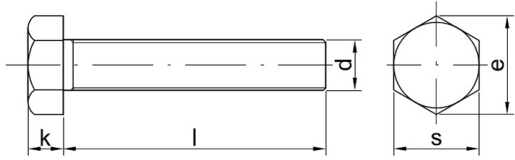

## Болт Valenta с шестостенна глава цяла резба М10х75 мм, 8.8, DIN 933

Dimensions (d x l)	Art. code	k mm	s mm	e mm	Weight kg/100 pcs	Packing pcs/box
M5 x 8	933105008	3,5	8	8,79	0,24	500
M5 x 10	933105010	3,5	8	8,79	0,26	1000
M5 x 12	933105012	3,5	8	8,79	0,29	1000
M5 x 14	933105014	3,5	8	8,79	0,31	1000
M5 x 16	933105016	3,5	8	8,79	0,33	1000
M5 x 20	933105020	3,5	8	8,79	0,38	1000
M5 x 25	933105025	3,5	8	8,79	0,44	500
M5 x 30	933105030	3,5	8	8,79	0,51	500
M5 x 35	933105035	3,5	8	8,79	0,57	500
M5 x 40	933105040	3,5	8	8,79	0,63	500
M5 x 45	933105045	3,5	8	8,79	0,70	500
M5 x 50	933105050	3,5	8	8,79	0,76	500
M5 x 60	933105060	3,5	8	8,79	0,88	500
M6 x 8	933106008	4	10	11,05	0,37	500
M6 x 10	933106010	4	10	11,05	0,41	500
M6 x 12	933106012	4	10	11,05	0,44	500
M6 x 14	933106014	4	10	11,01	0,48	500
M6 x 16	933106016	4	10	11,05	0,51	500
M6 x 20	933106020	4	10	11,05	0,58	500
M6 x 25	933106025	4	10	11,05	0,67	500
M6 x 30	933106030	4	10	11,05	0,75	500
M6 x 35	933106035	4	10	11,05	0,84	500
M6 x 40	933106040	4	10	11,05	0,92	200
M6 x 45	933106045	4	10	11,05	1,01	200
M6 x 50	933106050	4	10	11,05	1,10	200
M6 x 55	933106055	4	10	11,05	1,19	200
M6 x 60	933106060	4	10	11,05	1,27	200
M6 x 70	933106070	4	10	11,05	1,44	200
M6 x 80	933106080	4	10	11,05	1,62	200
M6 x 90	933106090	4	10	11,05	1,80	200
M6 x 100	933106100	4	10	11,05	1,98	100
M8 x 10	933108010	5,3	13	14,38	0,91	500
M8 x 12	933108012	5,3	13	14,38	0,98	200
M8 x 16	933108016	5,3	13	14,38	1,11	200
M8 x 20	933108020	5,3	13	14,38	1,23	200
M8 x 25	933108025	5,3	13	14,38	1,39	200
M8 x 30	933108030	5,3	13	14,38	1,55	200
M8 x 35	933108035	5,3	13	14,38	1,71	200
M8 x 40	933108040	5,3	13	14,38	1,87	200
M8 x 45	933108045	5,3	13	14,38	2,03	200
M8 x 50	933108050	5,3	13	14,38	2,18	200